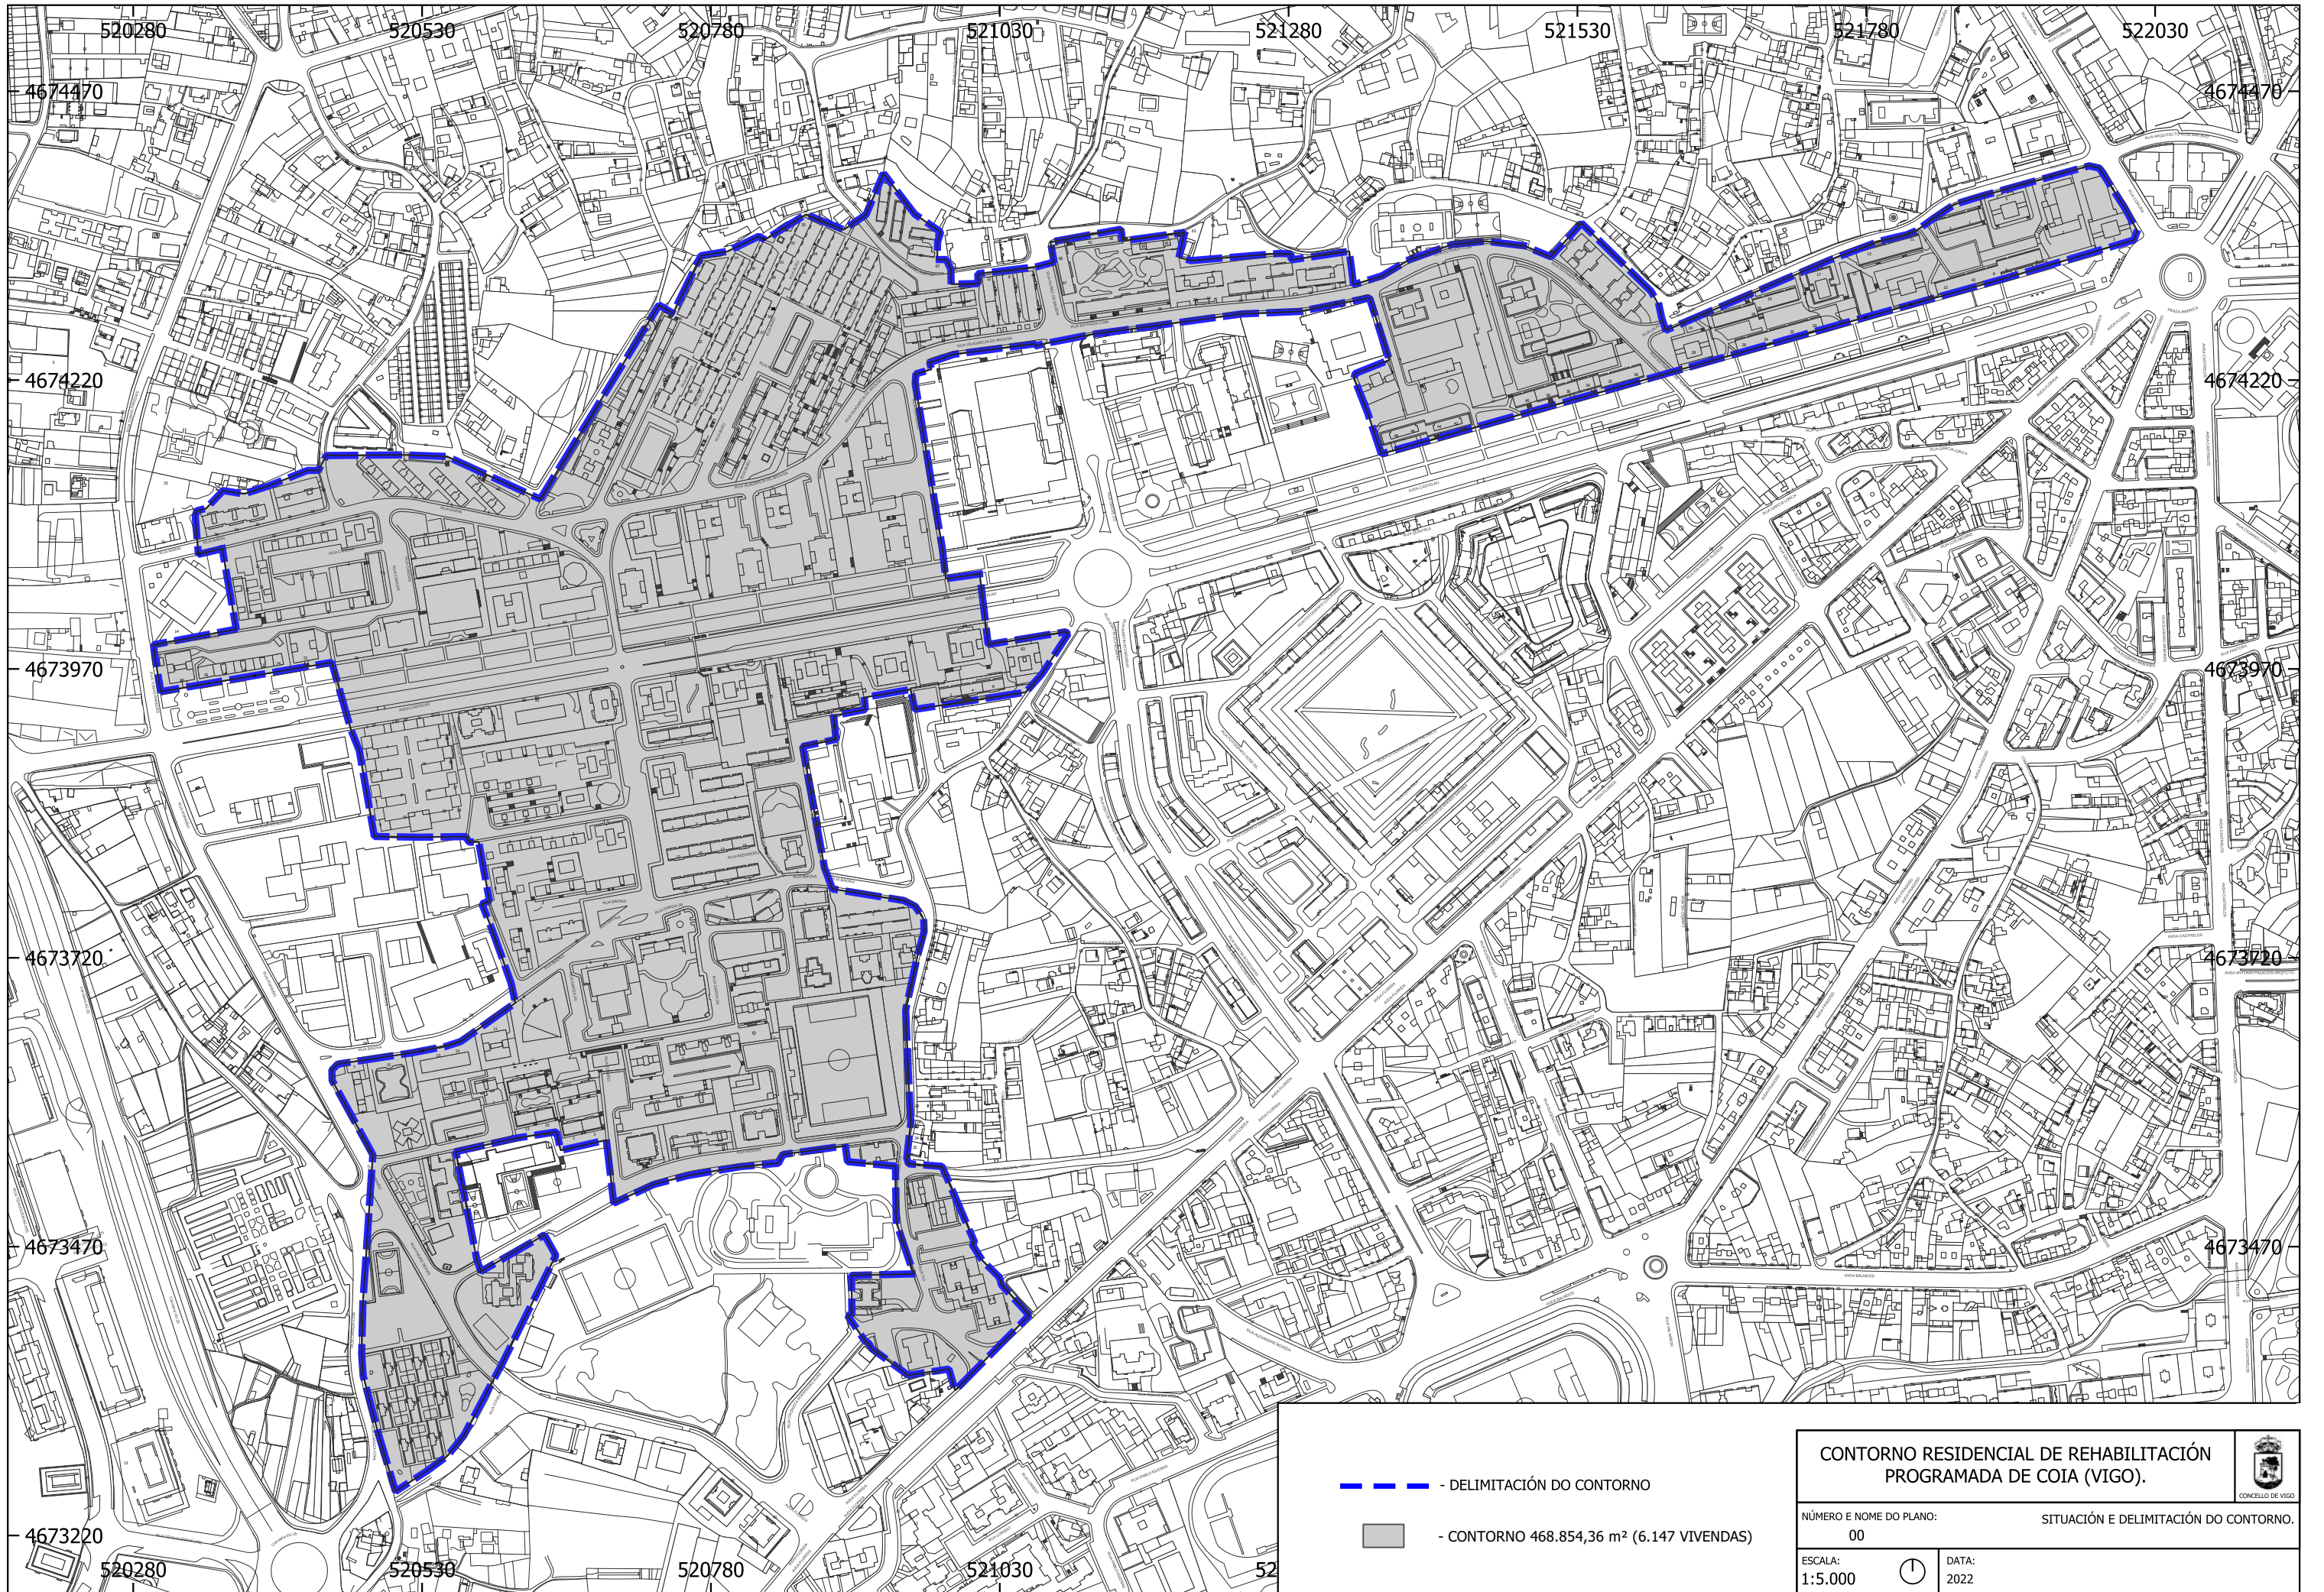

- - - - DELIMITACIÓN DO CONTORNO
- CONTORNO 217.945,86 m² (2.223 VIVENDAS)

| | | |
|---|---------------------------------------|---------------|
| CONTORNO RESIDENCIAL DE REHABILITACIÓN PROGRAMADA DO CASCO VELLO (VIGO). | | |
| NÚMERO E NOME DO PLANO: 00 | SITUACIÓN E DELIMITACIÓN DO CONTORNO. | |
| ESCALA: 1:3.000 | | DATA: 2022 |

--- - DELIMITACIÓN DO CONTORNO

■ - CONTORNO 13,89 Ha (1.265 VIVENDAS)

| | | |
|--|---|---|
| CONTORNO RESIDENCIAL DE REHABILITACIÓN PROGRAMADA DE BOUZAS (VIGO). | |  CONCELLO DE VIGO |
| NÚMERO E NOME DO PLANO: 00 | | |
| ESCALA: 1:2.000 |  | DATA: 2022 |

520280 520530 520780 521030 521280 521530 521780 522030

4674470 4674470

4674220 4674220

4673970 4673970

4673720 4673720

4673470 4673470

4673220 4673220

520280 520530 520780 521030 521280

- - - - DELIMITACIÓN DO CONTORNO
- CONTORNO 468.854,36 m² (6.147 VIVENDAS)

| | | |
|--|---|---|
| CONTORNO RESIDENCIAL DE REHABILITACIÓN PROGRAMADA DE COIA (VIGO). | |  |
| NÚMERO E NOME DO PLANO: 00 | SITUACIÓN E DELIMITACIÓN DO CONTORNO. | |
| ESCALA: 1:5.000 |  | DATA: 2022 |